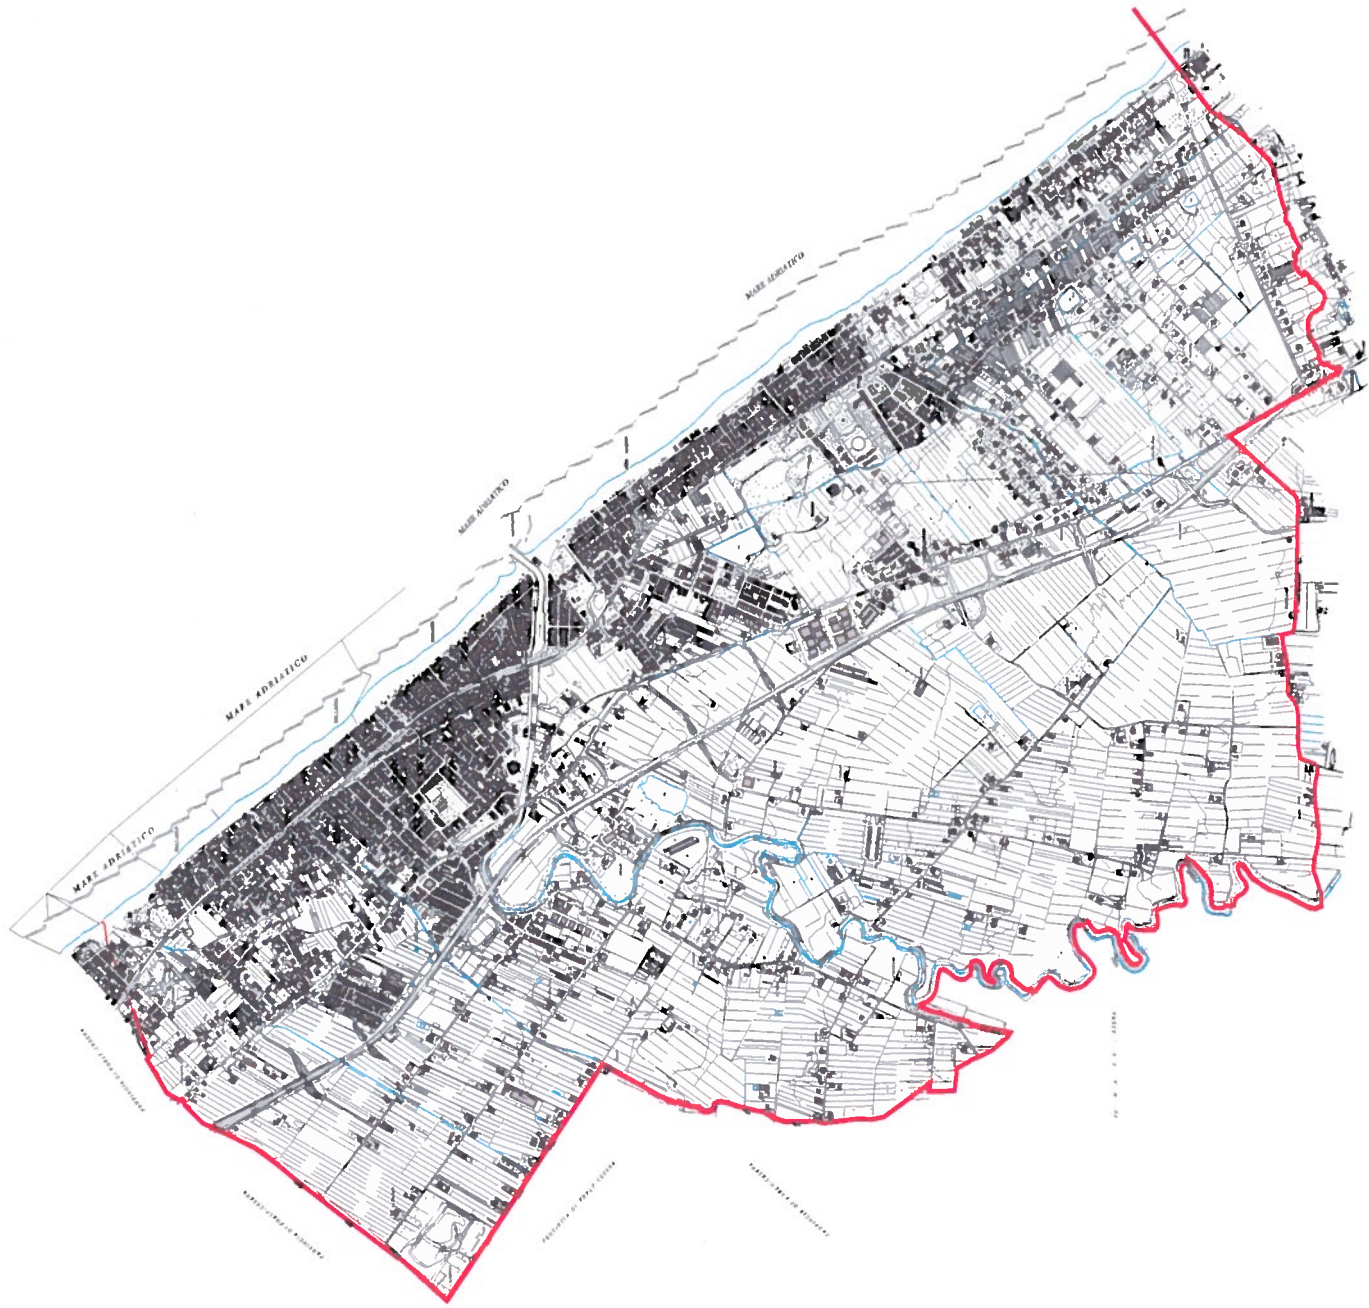

Via della Lontra n. 30 - 47923 – Rimini
Tel. 0541 / 767411 – Fax 0541 / 753302

TERRITORIO LOTTO C - COMUNE DI BELLARIA - IGEA MARINA

Elab. 6C Bellaria - Igea Marina
TAGLIO ERBA
Elenco aree

ZONA	DESCRIZIONE AREA	SUPERFICIE MQ.
BELLARIA	Centro Direzionale (parco)	15.600
BELLARIA	Centro Direzionale (giardino municipio)	655
BELLARIA	Aiuole spartitraffico e/o a margine viabilità Bellaria	1.000
BELLARIA	Parco Costa	11.000
BELLARIA	Torre Saracena	1.300
BELLARIA	V Panzini Bellaria (spalla)	5.000
BELLARIA	V Pascoli	2.000
BELLARIA	P. Kennedy (nuove aiuole)	100
BELLARIA	Via Guidi	5.000
BELLARIA	Via Rossini	5.000
BELLARIA	Via Verdi (parco campi tennis)	2.660
BELLARIA	Zona Coop	400
BELLARIA	Stazione FS	
BELLARIA	Scuola Allende	
BELLARIA	scuola Bellaria monte	1.300
BELLARIA	scuola Pascoli di via E. Mauro	
BELLARIA	scuola via m. Ionio (Carducci)	
BELLARIA	Via Fermi Via Volta nuova zona residenziale	3.700
BELLARIA	Aiuole Stadio	520
BELLARIA	Rotonda via Roma	350
BELLARIA	Via Rubicone largo Montello aiuole	215

ZONA	DESCRIZIONE AREA	SUPERFICIE MQ.
BELLARIA	via L da Vinci (fascia)	200
BELLARIA	Area Palacongressi	
BORDONCHIO	Bordonchio giardino chiesa	1.300
BORDONCHIO	P.I.P. (zona artigianale)	11.300
BORDONCHIO	Nuova area via Filzi (zona artigianale)	
BORDONCHIO	Giardini via S. Martino	1.900
BORDONCHIO	Marco Polo	600
BORDONCHIO	Parco del Gelso (Parco Urbano)	214.000
BORDONCHIO	Toscanelli	600
BORDONCHIO	V. Bronte giardino	400
BORDONCHIO	V. Caprera 1 (lotti comunali)	2.430
BORDONCHIO	V. Caprera 2 (giardino con giochi)	2.100
BORDONCHIO	V. Caprera 3 (fascia centrale)	1.500
BORDONCHIO	V. Teano	6.800
BORDONCHIO	Via Maddalena 2 lotti	1.600
BORDONCHIO	Via Maddalena lotto 2014	
BORDONCHIO	Via Orazio	6.600
BORDONCHIO	"Belverde" nuova zona residenziale	33.794
BORDONCHIO	"Pino Blu" nuova zona residenziale	5.500
BORDONCHIO	Parco Ferrarin + scuola	10.650
BORDONCHIO	Scuola Materna San Martino	1.900
BORDONCHIO	Asilo nido nuovo Via Luzzati	
BORDONCHIO	Via V. Pisani fascia inerbita	3.900